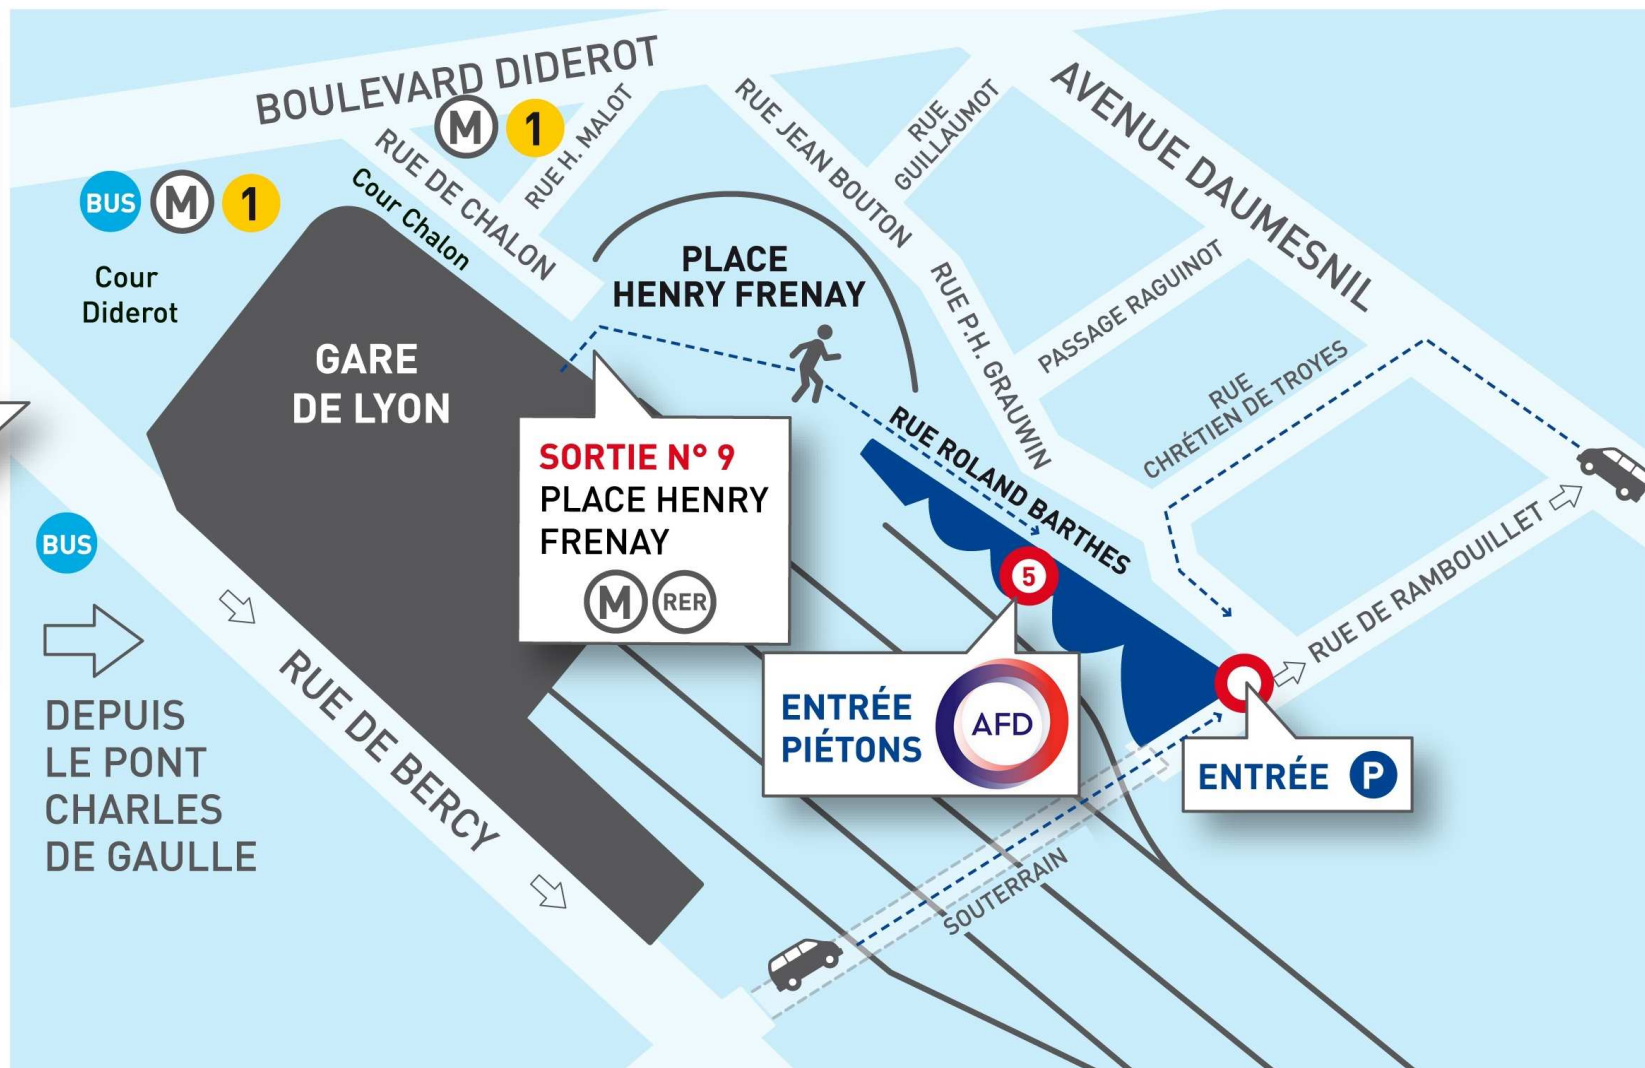

Arrêt Gare de Lyon
Sortie 9
Place Henry Frenay

Gare de Lyon station
Exit 9
Place Henry Frenay

Agence Française de Développement (AFD)

Siège social

5, rue Roland Barthes - 75012 Paris

Tél. : 01 53 44 31 31

www.afd.fr