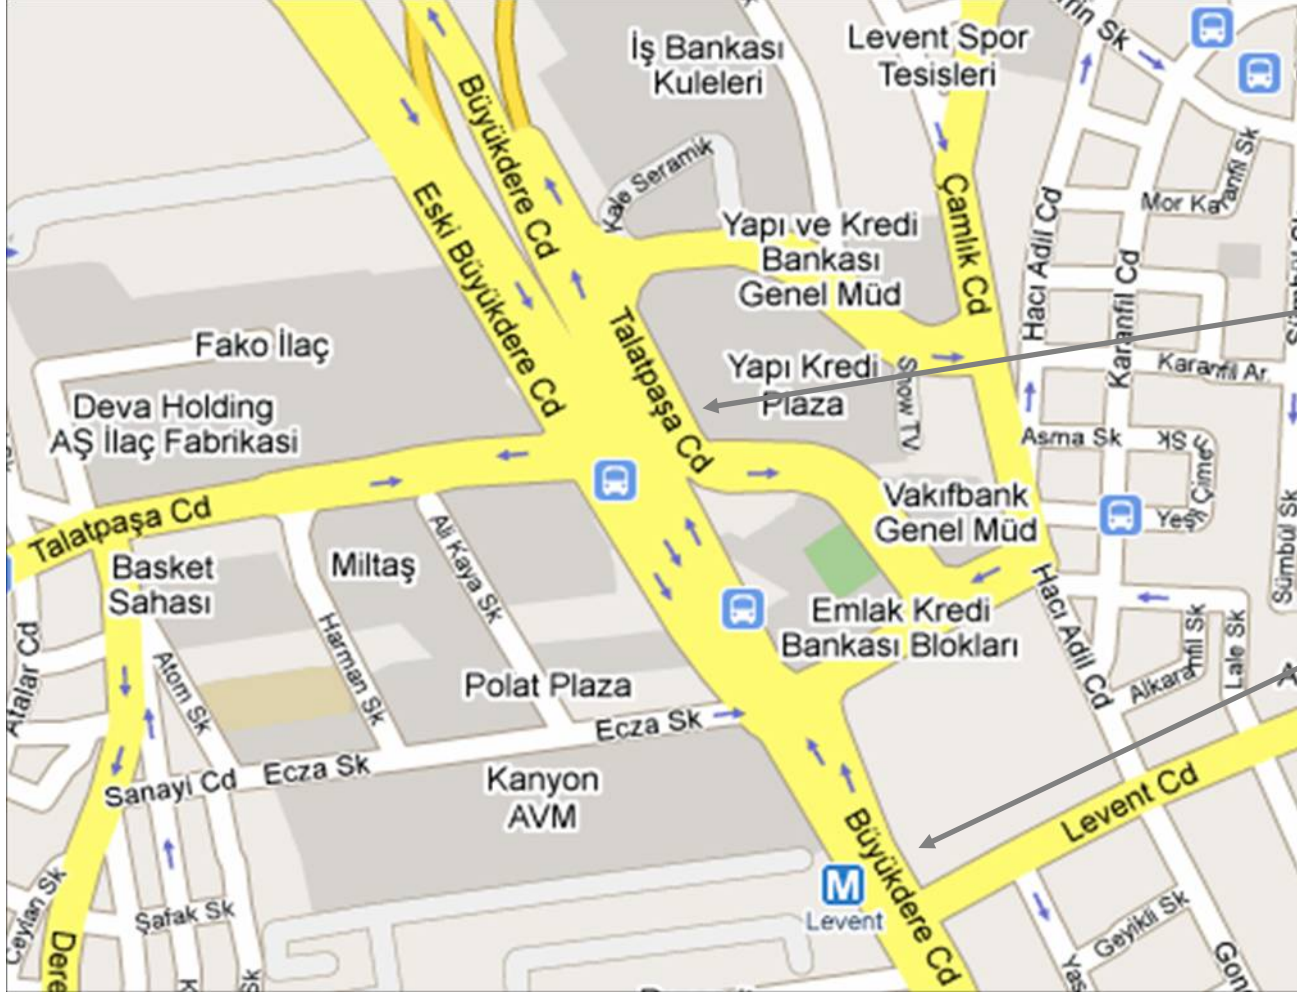

## Ulaşım planı

Fransız Kalkınma Ajansı  
Büyükdere Caddesi, Yapı Kredi Plaza, Blok C, Kat 12  
34330 Levent, İstanbul, Türkiye

Yapı Kredi Plaza  
Blok C – Kat 12

Metro durağı: LEVENT  
Gültepe, Plazalar çıkışı