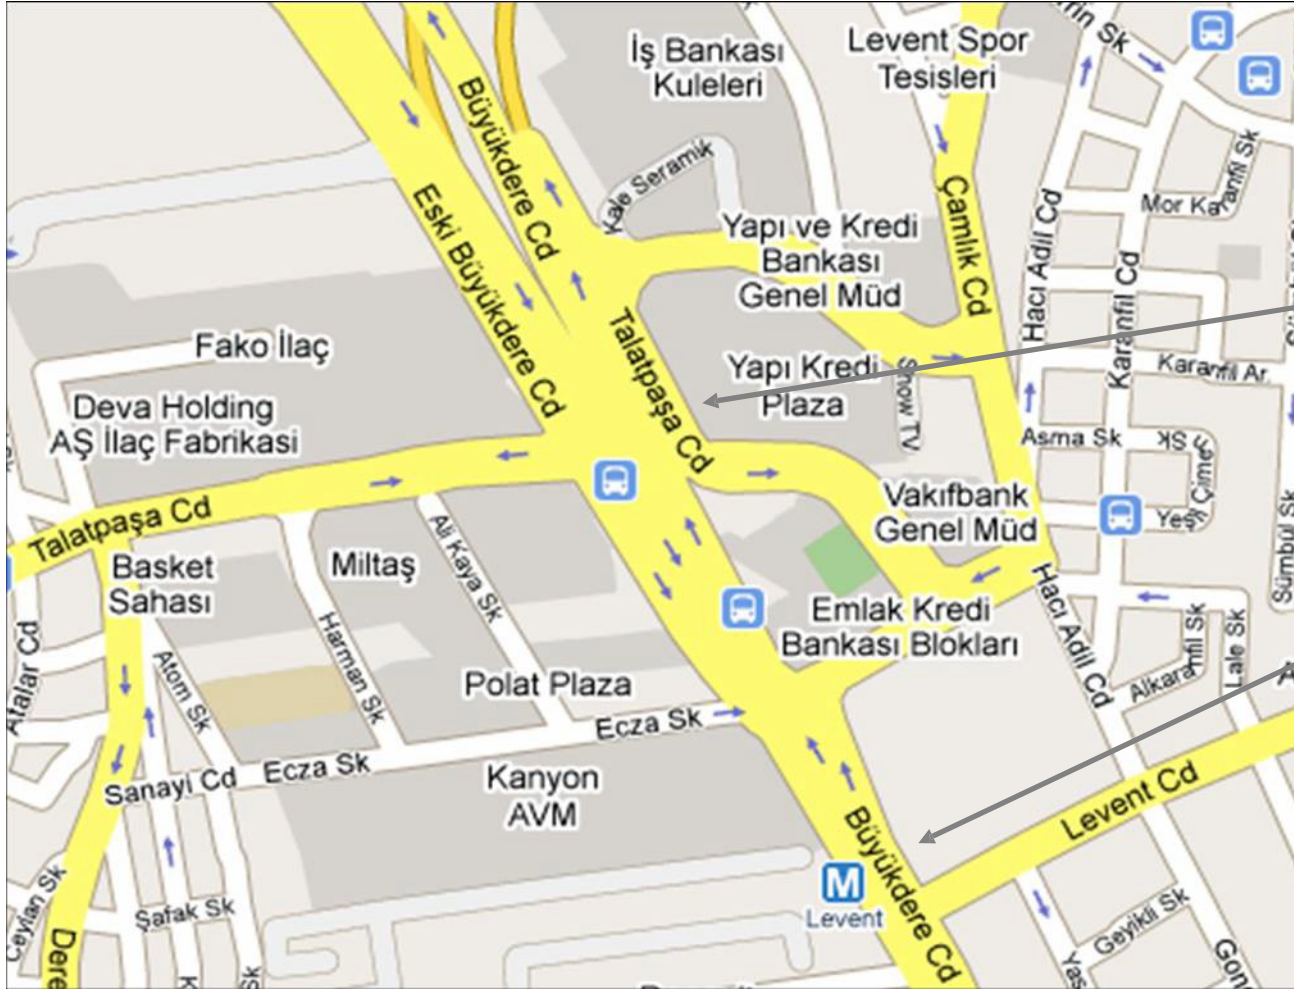

Office Location

Fransız Kalkınma Ajansı
Büyükdere Caddesi, Yapı Kredi Plaza, Blok C, Kat 4
34330 Levent, İstanbul, Türkiye

Yapı Kredi Plaza
Blok C – 4nd floor

Subway station: LEVENT
Exit: Gültepe, Plazalar