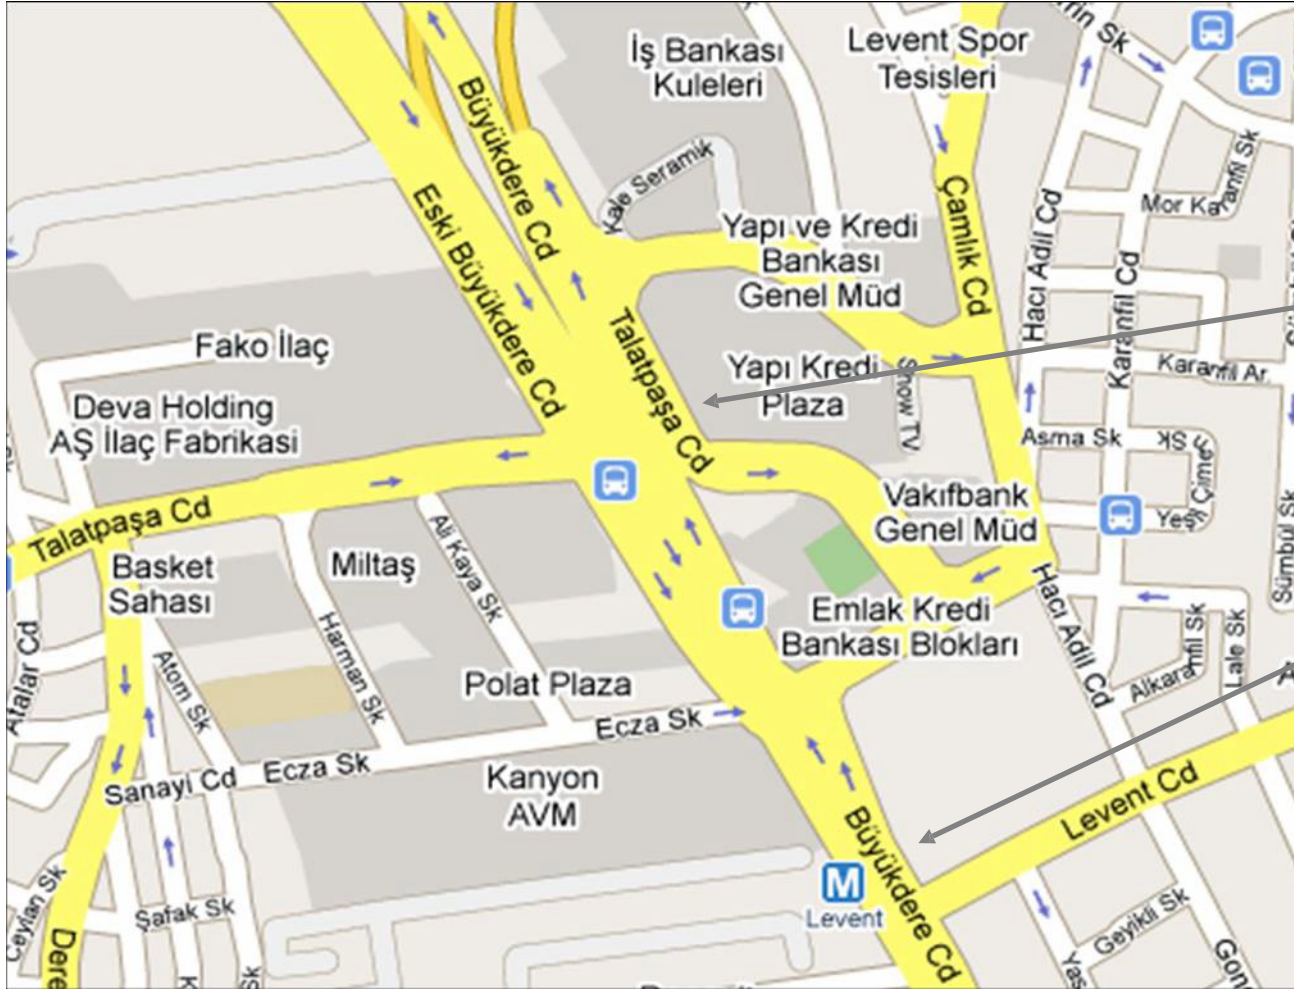

Plan d'accès Agence Française de Développement Istanbul

Fransız Kalkınma Ajansı
Büyükdere Caddesi, Yapı Kredi Plaza, Blok C, Kat 4
34330 Levent, İstanbul, Türkiye

Yapı Kredi Plaza
Blok C – 4^{ème} étage

Métro: LEVENT
Sortie: Gültepe, Plazalar