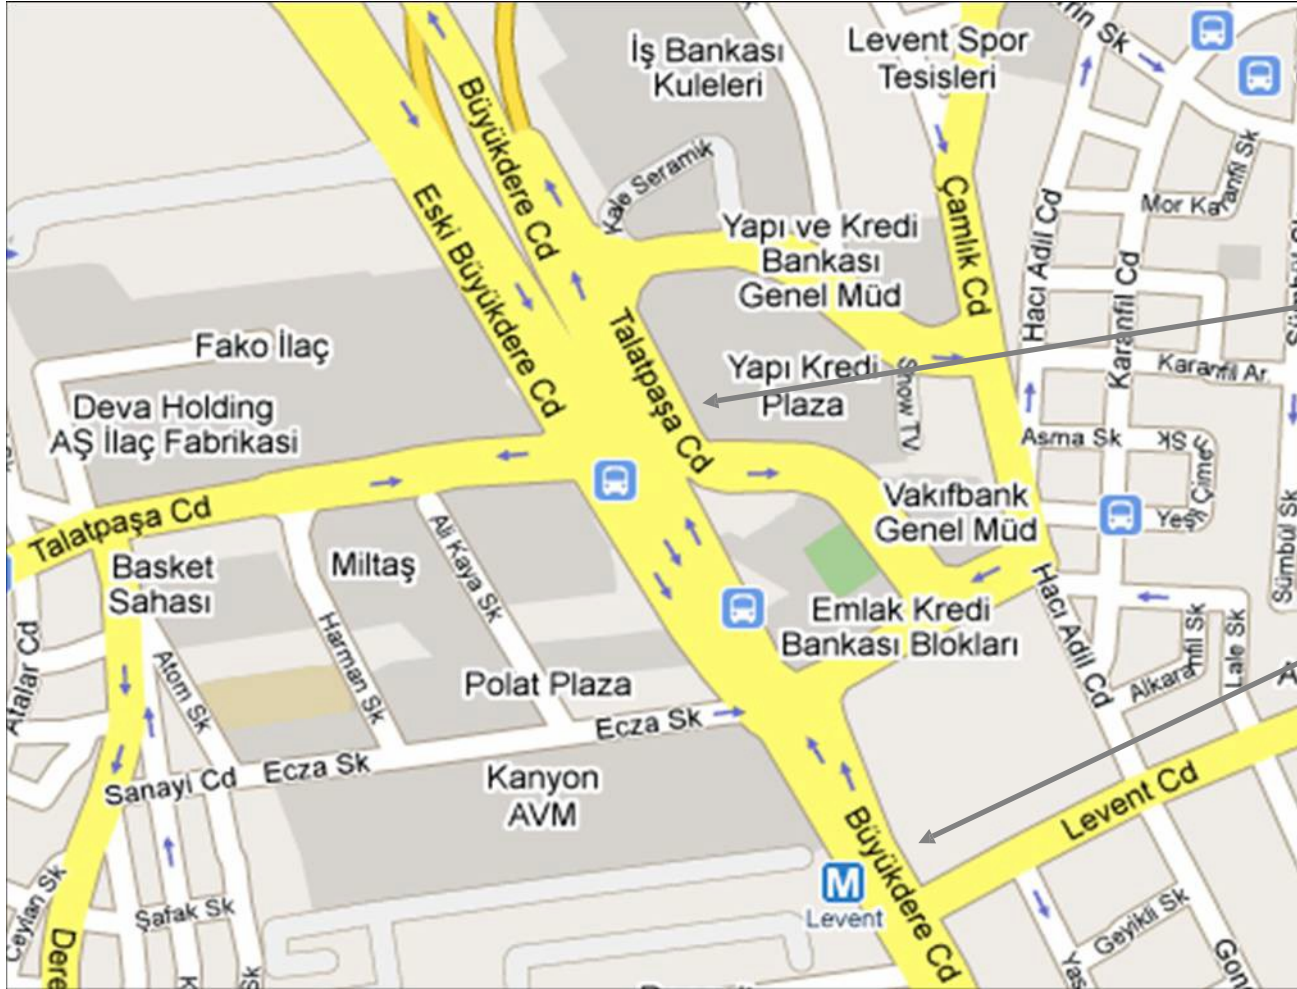

Ulaşım planı

Fransız Kalkınma Ajansı
Büyükdere Caddesi, Yapı Kredi Plaza, Blok C, Kat 4
34330 Levent, İstanbul, Türkiye

Yapı Kredi Plaza
Blok C – Kat 4

Metro durağı: LEVENT
Gültepe, Plazalar çıkışı